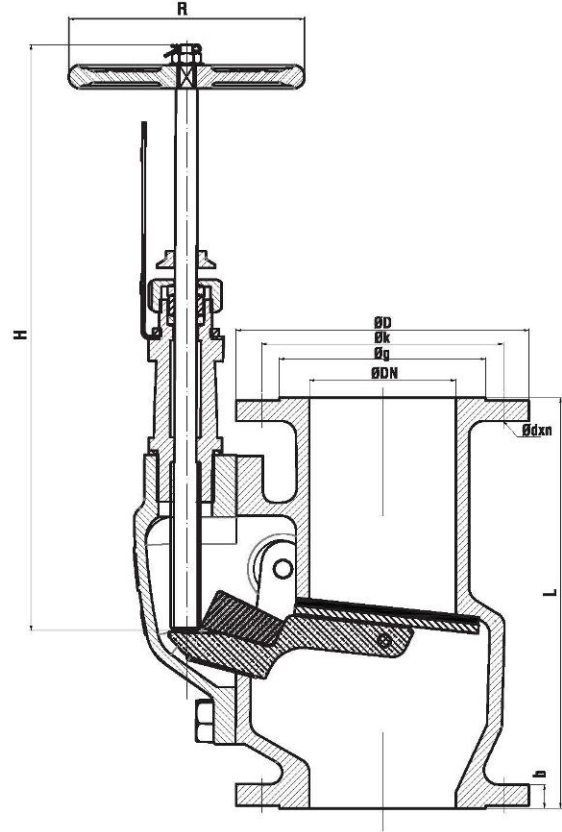

## JIS Tip Tuvalet Çalparası( Düz Tip) / JIS Type Storm Valve(Straight Type)

FLANŞ JIS 5K											FLAN JIS 10K					FLAN JIS 16K						
DN	L	H	R	ØD	Øk	g	b	Ødxn	KG		ØD	Øk	g	b	Ødxn	KG	ØD	Øk	g	b	Ødxn	KG
50	210	131	100	130	105	85	14	15x4	12,5		155	120	96	16	19x4	13,5	155	120	96	16	19x8	13,5
65	240	141	100	155	130	110	14	15x4	18		175	140	116	18	19x4	19	175	140	116	18	19x8	19
80	260	155	125	180	145	121	14	19x4	23		185	150	126	18	19x8	23	200	160	132	20	23x8	23
100	280	171	125	200	165	141	16	19x8	31		210	175	151	18	19x8	32	225	185	160	22	23x8	32
125	330	195	125	235	200	176	16	19x8	50		250	210	182	20	23x8	51	270	225	195	22	25x8	51
150	360	212	125	265	230	206	18	19x8	67		280	240	212	22	23x8	69	305	260	230	24	25x12	69

**UYGULAMA ALANLARI / APPLICATIONS**  
SU VE DENİZ SUYU HATLARINDA KULLANILIR  
USED FOR WATER AND SEA WATER

NO	PARÇA ADI	PART NAME	MATERIAL
1	GÖVDE	BODY	GSC25
2	KLAPE	DISC	RG5
3	CONTA	GASKET	NBR
4	KLAPE AĞIRLIK	DISC WEIGHT	GGG40.3
5	PİM & KOPİLYA	PIN & KOTTER PIN	CuZn39Pb3
6	MERKEZLEME PİMİ	CENTER PIN	CuZn39Pb3
7	CONTA	GASKET	KLINGERIT
8	KAPAK	BONNET	GSC25
9	ÇİVATA	BOLT	8.8 STEEL
10	MİL	STEM	AISI 420
11	ÜST KAPAK	LOCKING DIVECE	CuZn39Pb3
12	GÖSTERGE	INDICATOR	AISI 304
13	SOMUN	NUT	CuZn39Pb3
14	SALMASTRA	PACKING	GRAPHITE
15	BASKI RİNGİ	PRESS RING	CuZn39Pb3
16	BASKI SOMUNU	PRESS NUT	CuZn39Pb3
17	GÖSTERGE KOLU	INDICATOR ARM	AISI 304
18	SETSKUR ÇİVATA	GRUB SCREW	8.8 STEEL
19	HENDİL	HANDWHEEL	GG25
20	SOMUN & PUL	NUT & WASHER	STEEL